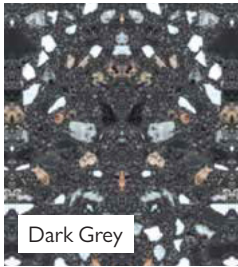

vebrocrete ESD Terrazzo

core colours

Please note, the applied colours may differ from the examples shown. To discuss options, please contact our Technical Services team – technical@vebro polymers.com